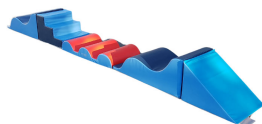

KIT RAMPER MODULE MOUSSE - SARNEIGE

UGS - Référence unique : GY1077

Catégories : Gymnastique, Modules de Gymnastique, Matériels et modules de Gymnastique enfant , Eveil et Motricité, Kits d'éveil et de motricité, Module de gymnastique en mousse

DESCRIPTION PRODUIT

Kit ramper spécialement conçu pour l'éveil des sens des enfants, notamment grâce sa fermeture à glissière munie d'un curseur sécurisé et caché, ou encore grâce à son revêtement jersey enduit PVC acceptant les produits désinfectants dilués à l'eau. Les modules sont en mousse polyuréthane (20 kg/m³), non feu M2 avec dessous antidérapant. Ils sont munies de bandes velcro associatives par pattes agrippantes afin d'apporter un aspect ludique et faciliter l'association des éléments par les enfants, le velcro doux est gris et le velcro crochet est noir. Coloris : bleu marine et bleu turquoise. Garantie proportionnelle 2 ans contre vice de fabrication. Dimensions du module escalier 3 marches : 60 x 50 x 40 cm - module plan incliné : 60 x 50 x 40 cm - module tapis à bosse : 100 x 50 x 12 cm et module double vague (x2) : 100 x 50 x 40 cm. Conforme à la norme NF S54-300. Produit Made in France & RSE, sans phtalate.