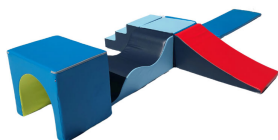

## KIT BAMBINO MODULE MOUSSE - SARNEIGE

UGS - Référence unique : GY1078

Catégories : Gymnastique, Modules de Gymnastique, Matériels et modules de Gymnastique enfant , Eveil et Motricité, Kits d'éveil et de motricité, Module de gymnastique en mousse

### DESCRIPTION PRODUIT

Kit bambino spécialement conçu pour l'éveil des sens des enfants, notamment grâce sa fermeture à glissière munie d'un curseur sécurisé et caché, ou encore grâce à son revêtement jersey enduit PVC acceptant les produits désinfectants dilués à l'eau. Les modules sont en mousse polyuréthane (20 kg/m<sup>3</sup>), non feu M2 avec dessous antidérapant. Ils sont munies de bandes velcro associatives par pattes agrippantes afin d'apporter un aspect ludique et faciliter l'association des éléments par les enfants, le velcro doux est gris et le velcro crochet est noir. Coloris : bleu marine et bleu turquoise. Garantie proportionnelle 2 ans contre vice de fabrication. Dimensions du module passage tunnel : 56 x 25 cm - module double vague : 100 x 50 x 40 cm - module cube : 50 x 50 x 40 cm - module plan incliné : 60 x 50 x 40 cm - module tapis de jeu : 140 x 50 x 4 cm - module plan tobogan : 100 x 50 x 40 cm - module escalier 3 marches : 60 x 50 x 40 cm. Conforme à la norme NF S54-300. Produit Made in France & RSE, sans phtalate.