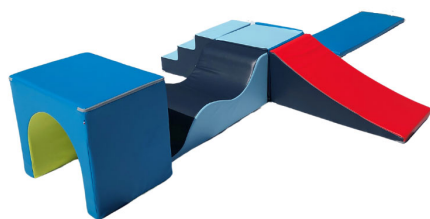

KIT BAMBINO MODULE MOUSSE - SARNEIGE

UGS - Référence unique : GY1078

Catégories : Gymnastique, Modules de Gymnastique, Matériels et modules de Gymnastique enfant , Eveil et Motricité, Kits d'éveil et de motricité, Module de gymnastique en mousse

DESCRIPTION PRODUIT

Kit bambino spécialement conçu pour l'éveil des sens des enfants, notamment grâce sa fermeture à glissière munie d'un curseur sécurisé et caché, ou encore grâce à son revêtement jersey enduit PVC acceptant les produits désinfectants dilués à l'eau. Les modules sont en mousse polyuréthane (20 kg/m³), non feu M2 avec dessous antidérapant. Ils sont munies de bandes velcro associatives par pattes agrippantes afin d'apporter un aspect ludique et faciliter l'association des éléments par les enfants, le velcro doux est gris et le velcro crochet est noir. Coloris : bleu marine et bleu turquoise. Garantie proportionnelle 2 ans contre vice de fabrication. Dimensions du module passage tunnel : 56 x 25 cm - module double vague : 100 x 50 x 40 cm - module cube : 50 x 50 x 40 cm - module plan incliné : 60 x 50 x 40 cm - module tapis de jeu : 140 x 50 x 4 cm - module plan tobogan : 100 x 50 x 40 cm - module escalier 3 marches : 60 x 50 x 40 cm. Conforme à la norme NF S54-300. Produit Made in France & RSE, sans phtalate.