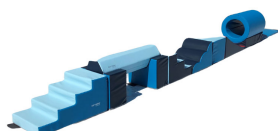

KIT COMANDO MODULE MOUSSE - SARNEIGE

UGS - Référence unique : GY1080

Catégories : Gymnastique, Modules de Gymnastique, Matériels et modules de Gymnastique enfant , Eveil et Motricité, Kits d'éveil et de motricité, Module de gymnastique en mousse

DESCRIPTION PRODUIT

Kit commando spécialement conçu pour l'éveil des sens des enfants, notamment grâce sa fermeture à glissière munie d'un curseur sécurisé et caché, ou encore grâce à son revêtement jersey enduit PVC acceptant les produits désinfectants dilués à l'eau. Les modules sont en mousse polyuréthane (20 kg/m³), non feu M2 avec dessous antidérapant. Ils sont munies de bandes velcro associatives par pattes agrippantes afin d'apporter un aspect ludique et faciliter l'association des éléments par les enfants, le velcro doux est gris et le velcro crochet est noir. Coloris : bleu marine et bleu turquoise. Garantie proportionnelle 2 ans contre vice de fabrication. Dimensions du module plan incliné nuage : 60 x 50 x 40 cm - module cube : 50 x 50 x 40 cm - module escalier 3 marches : 60 x 50 x 40 cm - module tonneau : 100 x Ø 60 cm et 50 x 100 x 20 cm pour le pied - module tapis de jeu : 140 x 50 x 4 cm - module poutre hexagonale : 100 x 14,7 cm - module escalier 4 marches : 80 x 50 x 40 cm - module plan incliné : 90 x 50 x 40 cm et module embase hexagonale : 25 x 50 x 40 cm (x2). Conforme à la norme NF S54-300. Produit Made in France & RSE, sans phtalate.