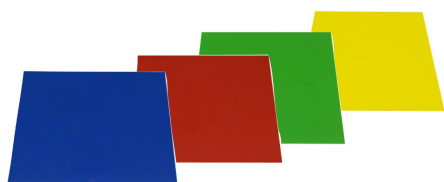

## EMPREINTE CARRÉE MARQUAGE AU SOL

UGS - Référence unique : ME6000

Catégories : Equipements Multisports, Matériel d'entraînement, Marquage au sol, Matériel de préparation physique, Sports Collectifs, Sports de Raquettes, Tennis, Eveil et Motricité

Couleur : Rouge, Jaune, Vert, Bleu

### DESCRIPTION PRODUIT

Empreinte de marquage au sol antidérapante carrée en caoutchouc souple et très solide avec un aspect granuleux sur une face. Epaisseur : 3 mm. Dimensions : 20 x 20 cm. Coloris : vert, jaune, rouge ou bleu.