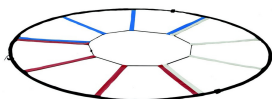

ECHELLE DE RYTHME CIRCULAIRE

UGS - Référence unique : ME9040

Catégories : Equipements Multisports, Matériel d'entraînement, Matériel de préparation physique, Minihaies et échelles d'initiation, Sports Collectifs

DESCRIPTION PRODUIT

Echelle de rythme circulaire. Lattes en PVC souple. Permet de travailler la vitesse latérale, l'accélération et les exercices de changement de direction. Repères visuels grâce à des couleurs différentes. Livrée avec un sac de transport.

Dimensions : diamètre 1.50 m.