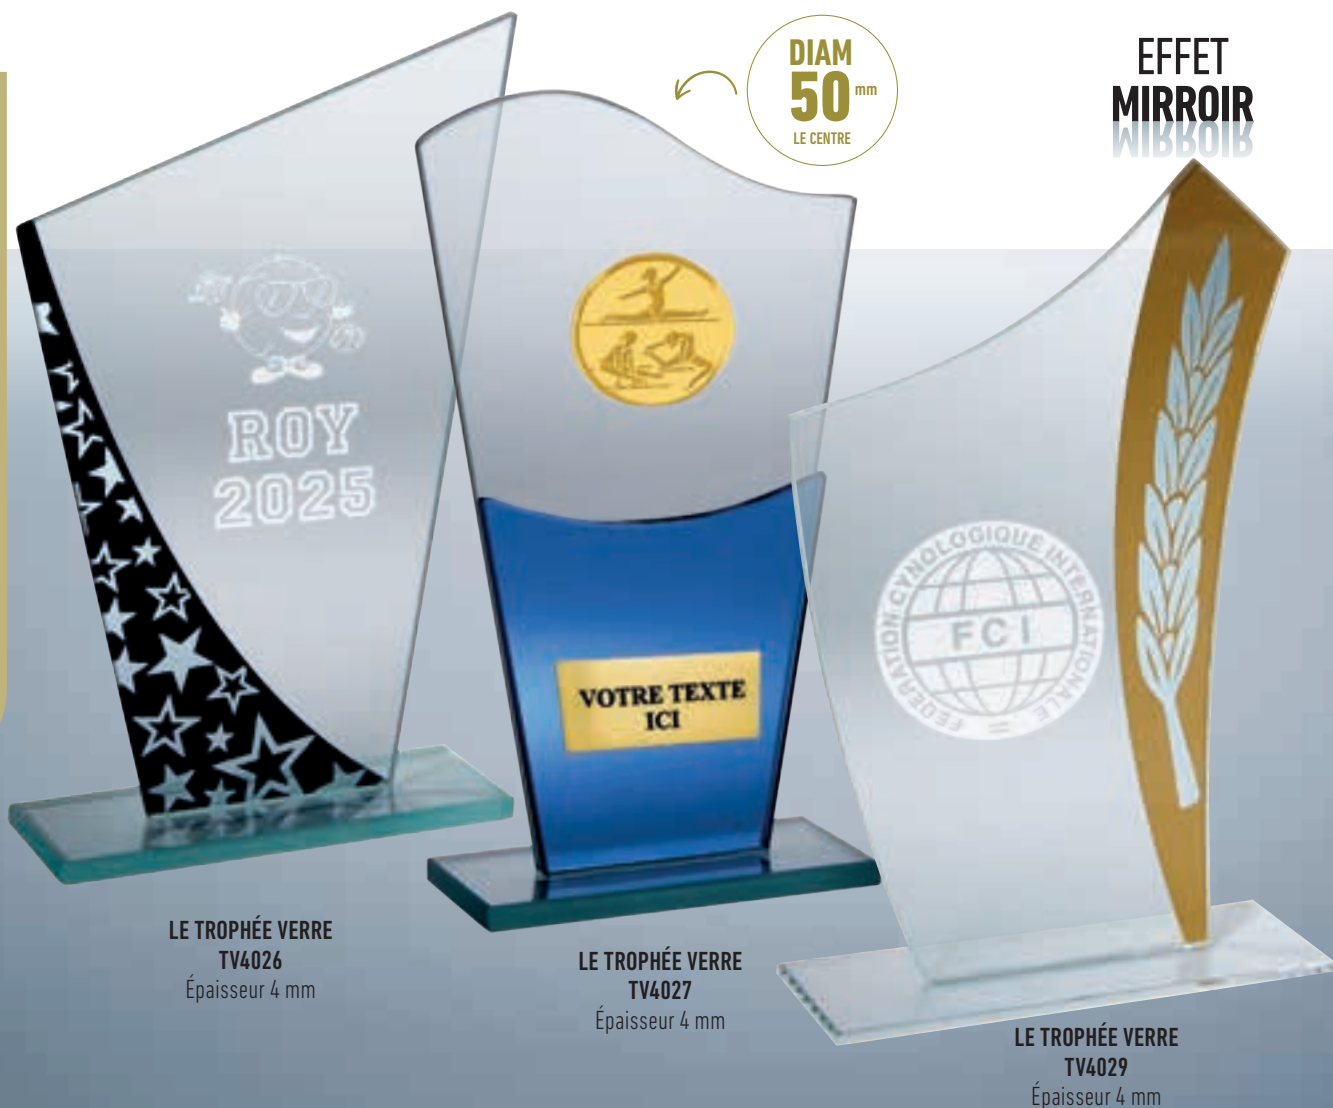

LES TROPHÉES
VERRE ÉCONOMIQUES

LE TROPHÉE VERRE
TV4026
Épaisseur 4 mm

LE TROPHÉE VERRE
TV4027
Épaisseur 4 mm

LE TROPHÉE VERRE
TV4029
Épaisseur 4 mm

SUR CES TROPHÉES IL EST POSSIBLE
DE CHOISIR UNE GRAVURE OU UN
MARQUAGE PASTILLE + PLAQUE

LE TROPHÉE VERRE TV4025

Réf.	Haut.	Prix	Marquage	Perso
TV4025 B	16 cm	7,60 €	●	GL4
TV4025 C	14 cm	6,35 €	●	GL3

Voir prix et tailles de marquage page 252 à 265

LE TROPHÉE VERRE TV4026

Réf.	Haut.	Prix	Marquage	Perso
TV4026 B	19 cm	7,50 €	●	GL4
TV4026 C	17 cm	6,30 €	●	GL3

Voir prix et tailles de marquage page 252 à 265

LE TROPHÉE VERRE TV4027

Réf.	Haut.	Prix	Marquage	Perso
TV4027 A	19 cm	7,50 €	●	GL5
TV4027 B	17 cm	6,75 €	●	GL4
TV4027 C	15 cm	5,90 €	●	GL3

Voir prix et tailles de marquage page 252 à 265

LE TROPHÉE VERRE TV4029

Réf.	Haut.	Prix	Marquage	Perso
TV4029 A	20 cm	9,90 €	●	GL5
TV4029 B	18 cm	9,50 €	●	GL4
TV4029 C	16 cm	8,90 €	●	GL3

Voir prix et tailles de marquage page 252 à 265